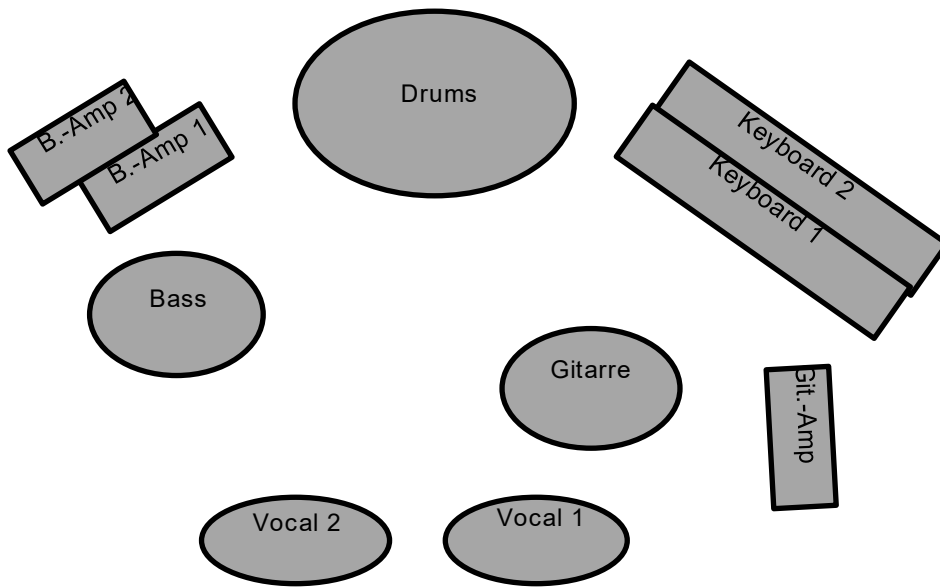

Stage Rider RARE Stadtfest 2019

18.08.2019 – 15:15 Uhr

	Equipment	Strom (220 V)	Anschlüsse
Schlagzeug	1 Bass 4 Toms 4 Becken	-	-
Bass	1 Bass 2 Bass-Amps 1 Pedalboard	3 x	2 x DI out ⇒ 2 x XLR
Gitarre	1 Gitarre 1 Amp 1 Pedalboard	6 x	soll mit 2 Mikros abgenommen werden
Keyboards	2 Keyboards 1 Apex-Stand	2 x	4 x 6,3 mm Mono Klinke
Vocal 2 (Lead – Backings)	1 Mikro, dynamisch, kabelgebunden	-	1 x XLR
Vocal 1 (Lead – Backings)	1 Mikro, dynamisch, kabelgebunden	-	1 x XLR
Monitoring	kein In-Ear Monitoring	-	-